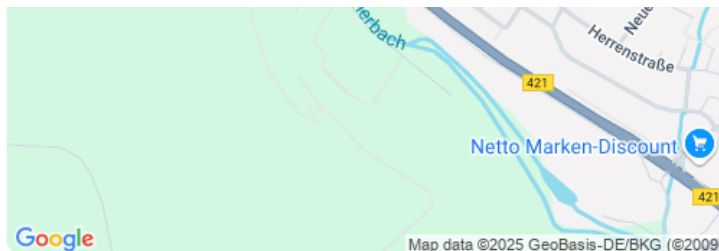

### UNB-Vermietungen GbR

Nachtigallenweg 16  
55618 Simmertal

[📍 Route planen](#)

## Anfahrt

Von: 55743 Fischbach, Deutschland

Nach: Nachtigallenweg 16, 55618 Simmertal, Deutschland

 26 Minuten (23,6 km)

[Auf Google Maps ansehen](#) 

 Richtung **Südwesten**  
2 Minuten (0,6 km)

---

 **Rechts** Richtung **Obersteiner Str.** abbiegen  
1 Minute (0,1 km)