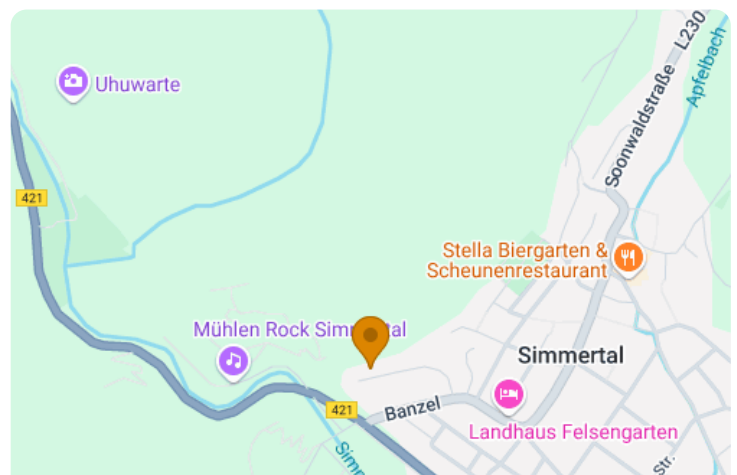

### UNB-Vermietungen GbR

Nachtigallenweg 16  
55618 Simmertal

[📍 Route planen](#)

## Anfahrt

Von: 55743 Fischbach, Deutschland

Nach: Nachtigallenweg 16, 55618 Simmertal, Deutschland

 26 Minuten (23,6 km)

[Auf Google Maps ansehen](#) 

 Richtung **Südwesten**  
2 Minuten (0,6 km)

---

 **Rechts** Richtung **Obersteiner Str.** abbiegen  
1 Minute (0,1 km)

---

 Weiter auf **Obersteiner Str.**  
2 Minuten (0,7 km)

---

 **Rechts** abbiegen auf **Göttschieder Str.**  
1 Minute (0,6 km)

---

 **Rechts** abbiegen auf **K37**  
3 Minuten (2,6 km)

---

 Weiter auf **Hauptstraße/K37**  
1 Minute (0,9 km)

---

 Weiter auf **K37**  
1 Minute (1,0 km)

---

 **Rechts** abbiegen auf **L160**  
2 Minuten (2,9 km)

---

↑ Weiter auf **Fischbacher Str./L160**

Den Kreisverkehr passieren

1 Minute (0,4 km)